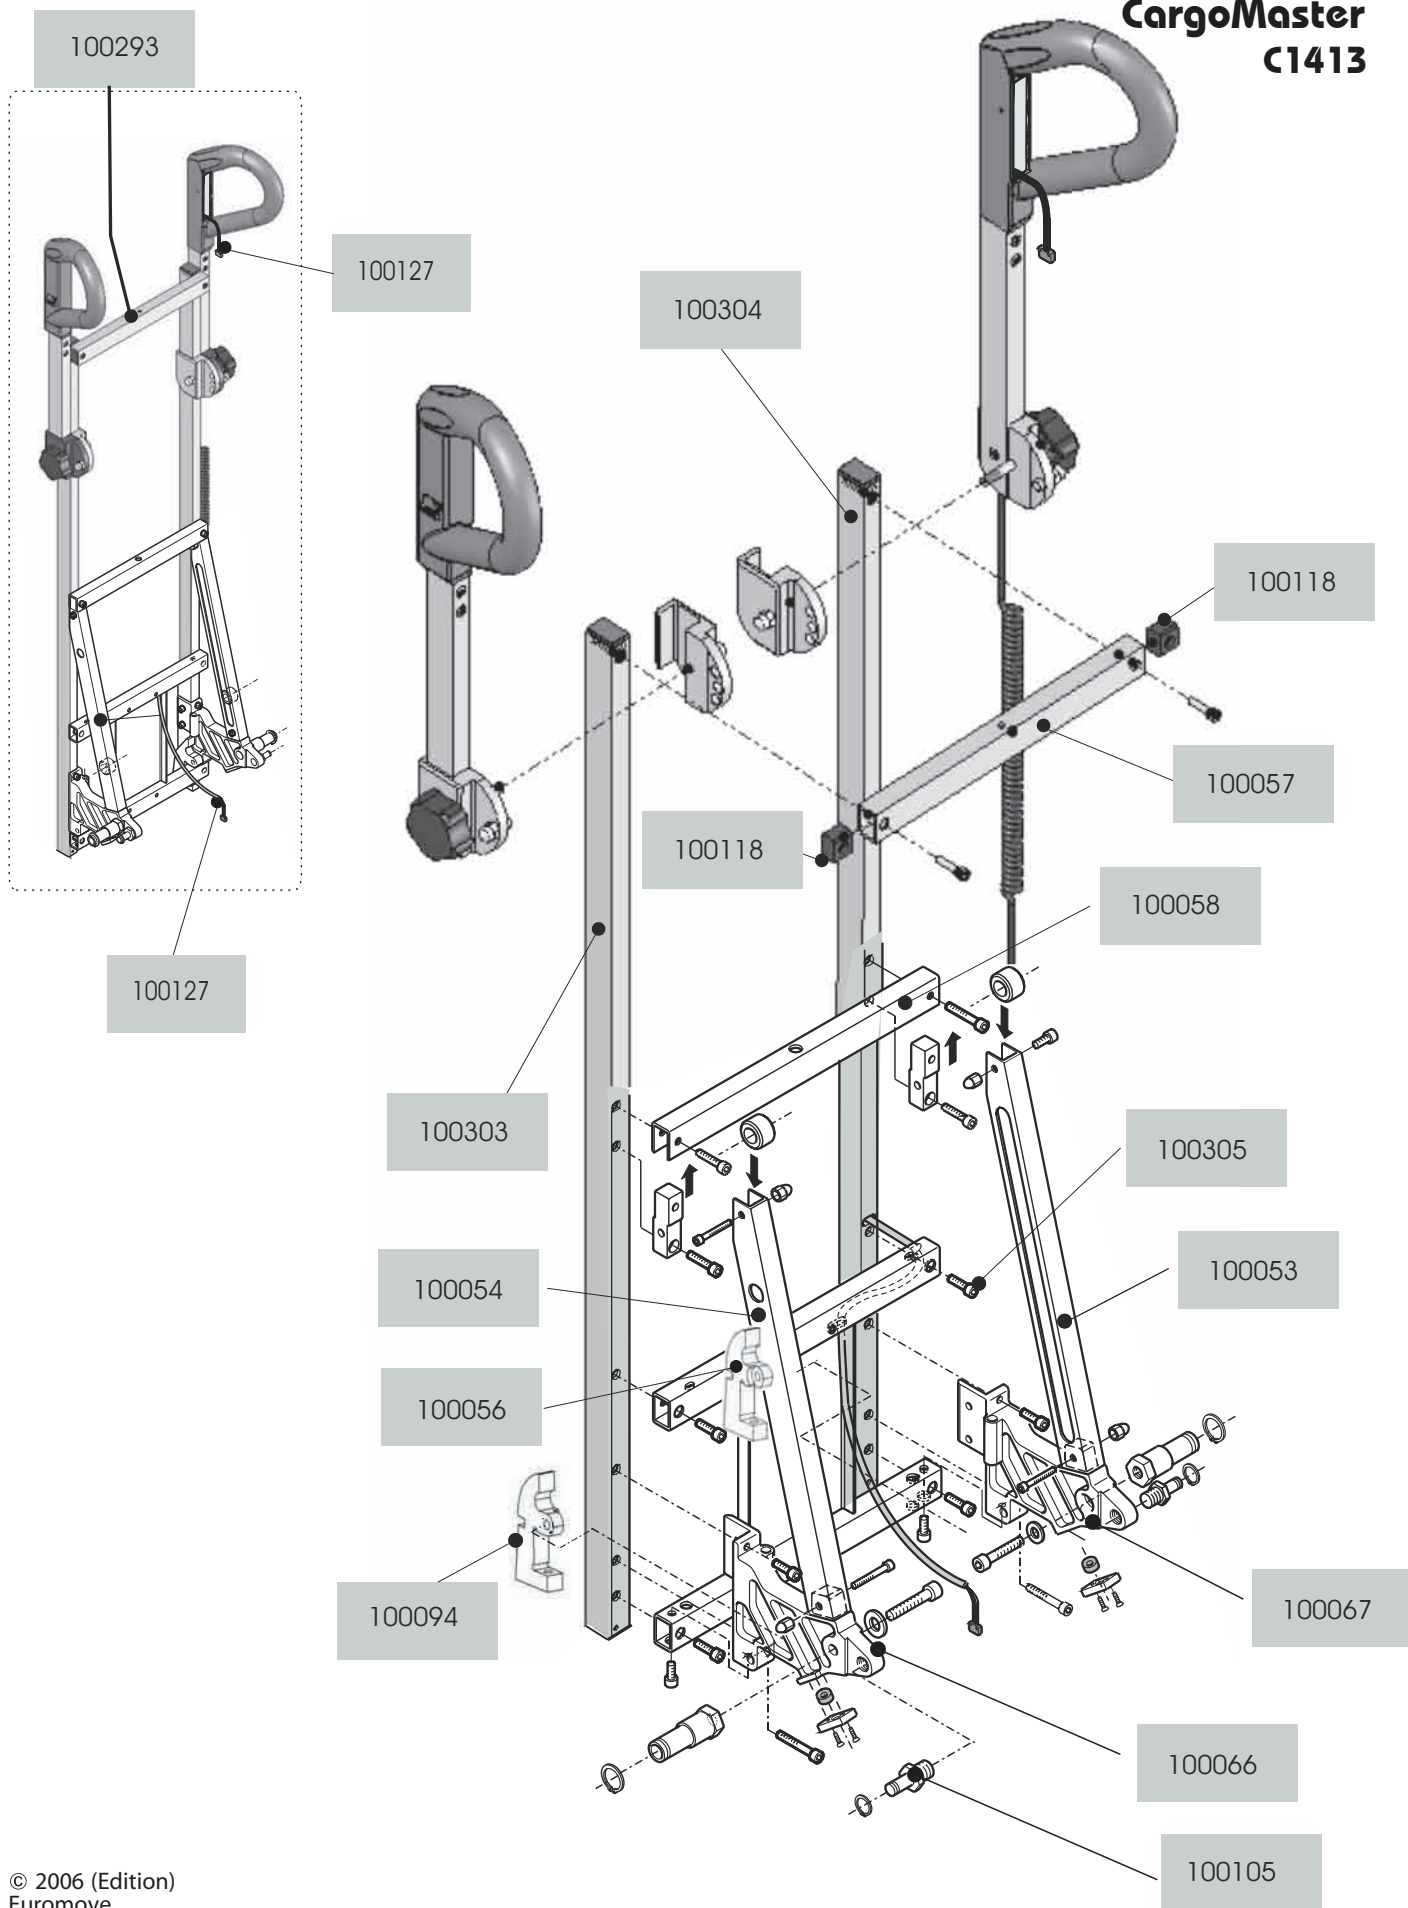

## **CargoMaster C1413**

Châssis-moteur

Châssis complet

Châssis

Poignées

Jante/roue

Levier de frein

Arrêt-pelle

Moteur

Jambe d'appui

Accu

Câble secteur

Câble allume cigare

Fixation caisse

# CargoMaster C1413