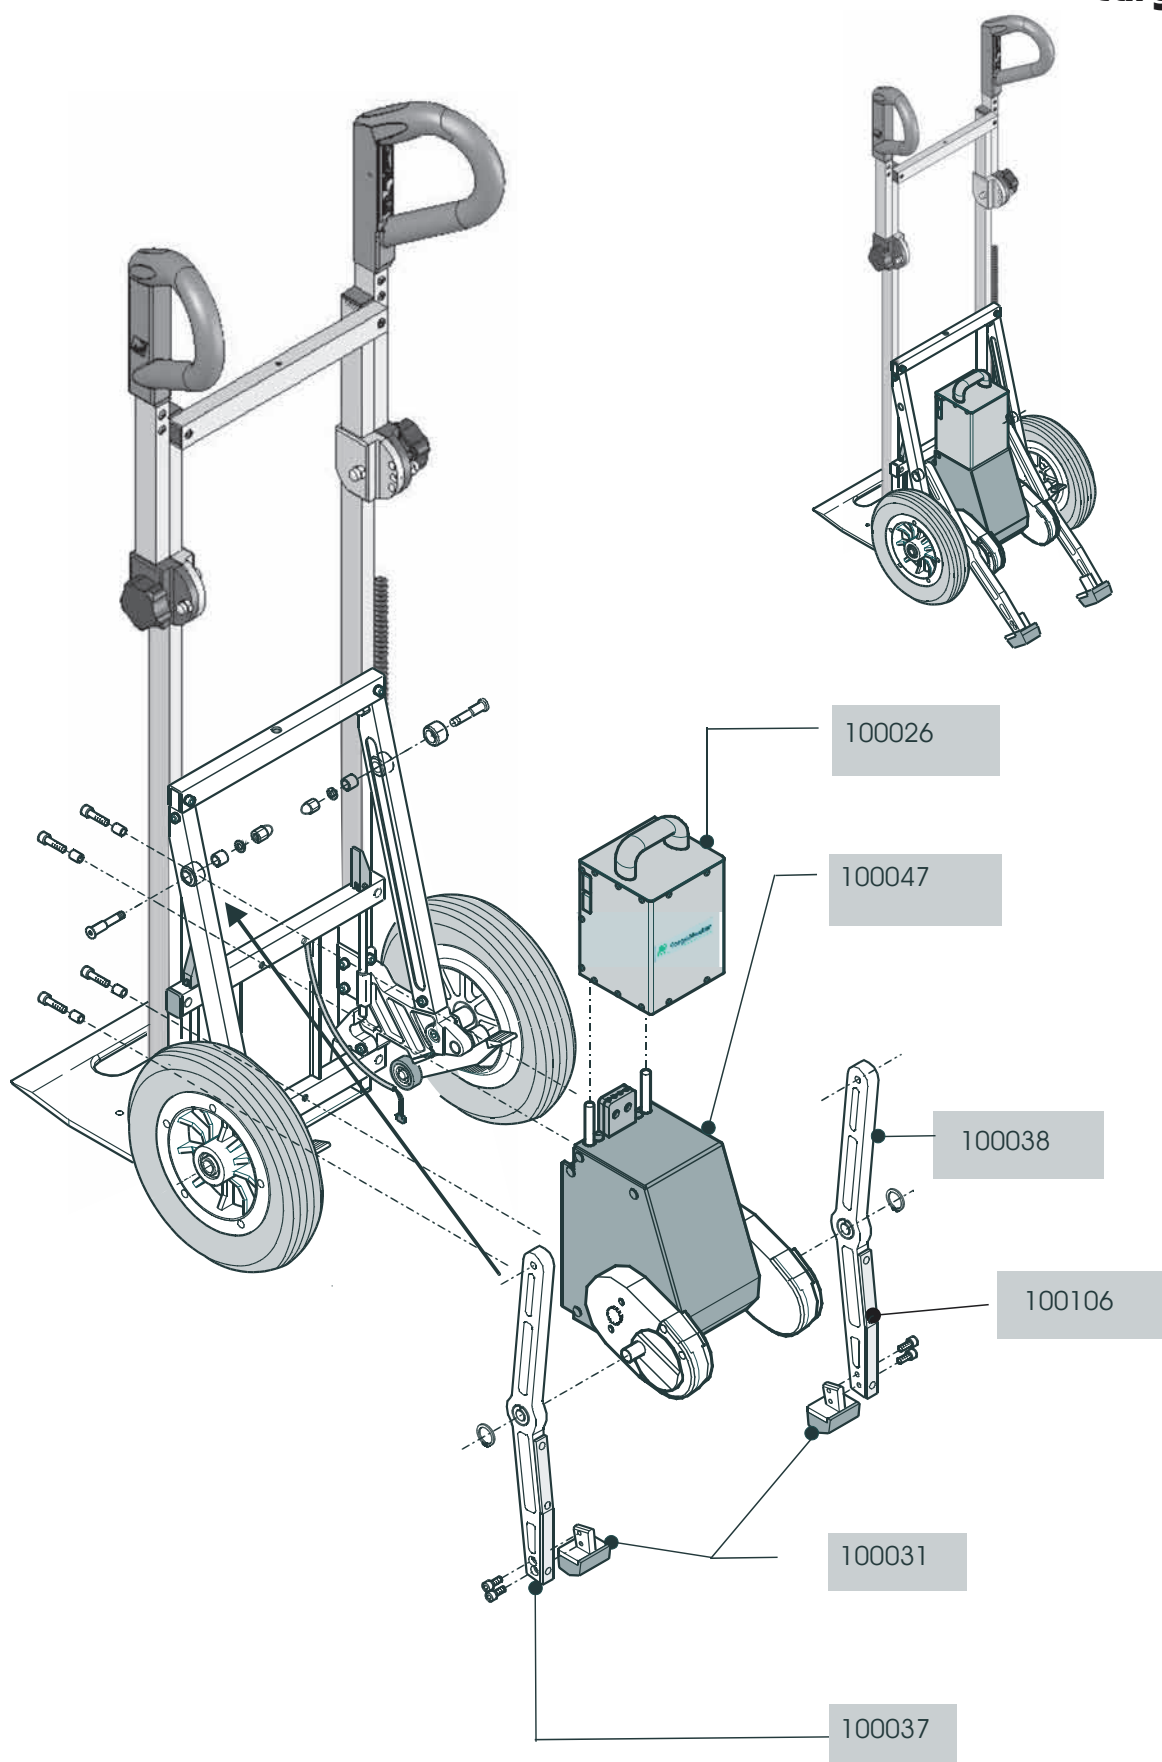

## **CargoMaster C1413**

Châssis-moteur

Châssis complet

Châssis

Poignées

Jante/roue

Levier de frein

Arrêt-pelle

Moteur

Jambe d'appui

Accu

Câble secteur

Câble allume cigare

Fixation caisse

# CargoMaster C1413