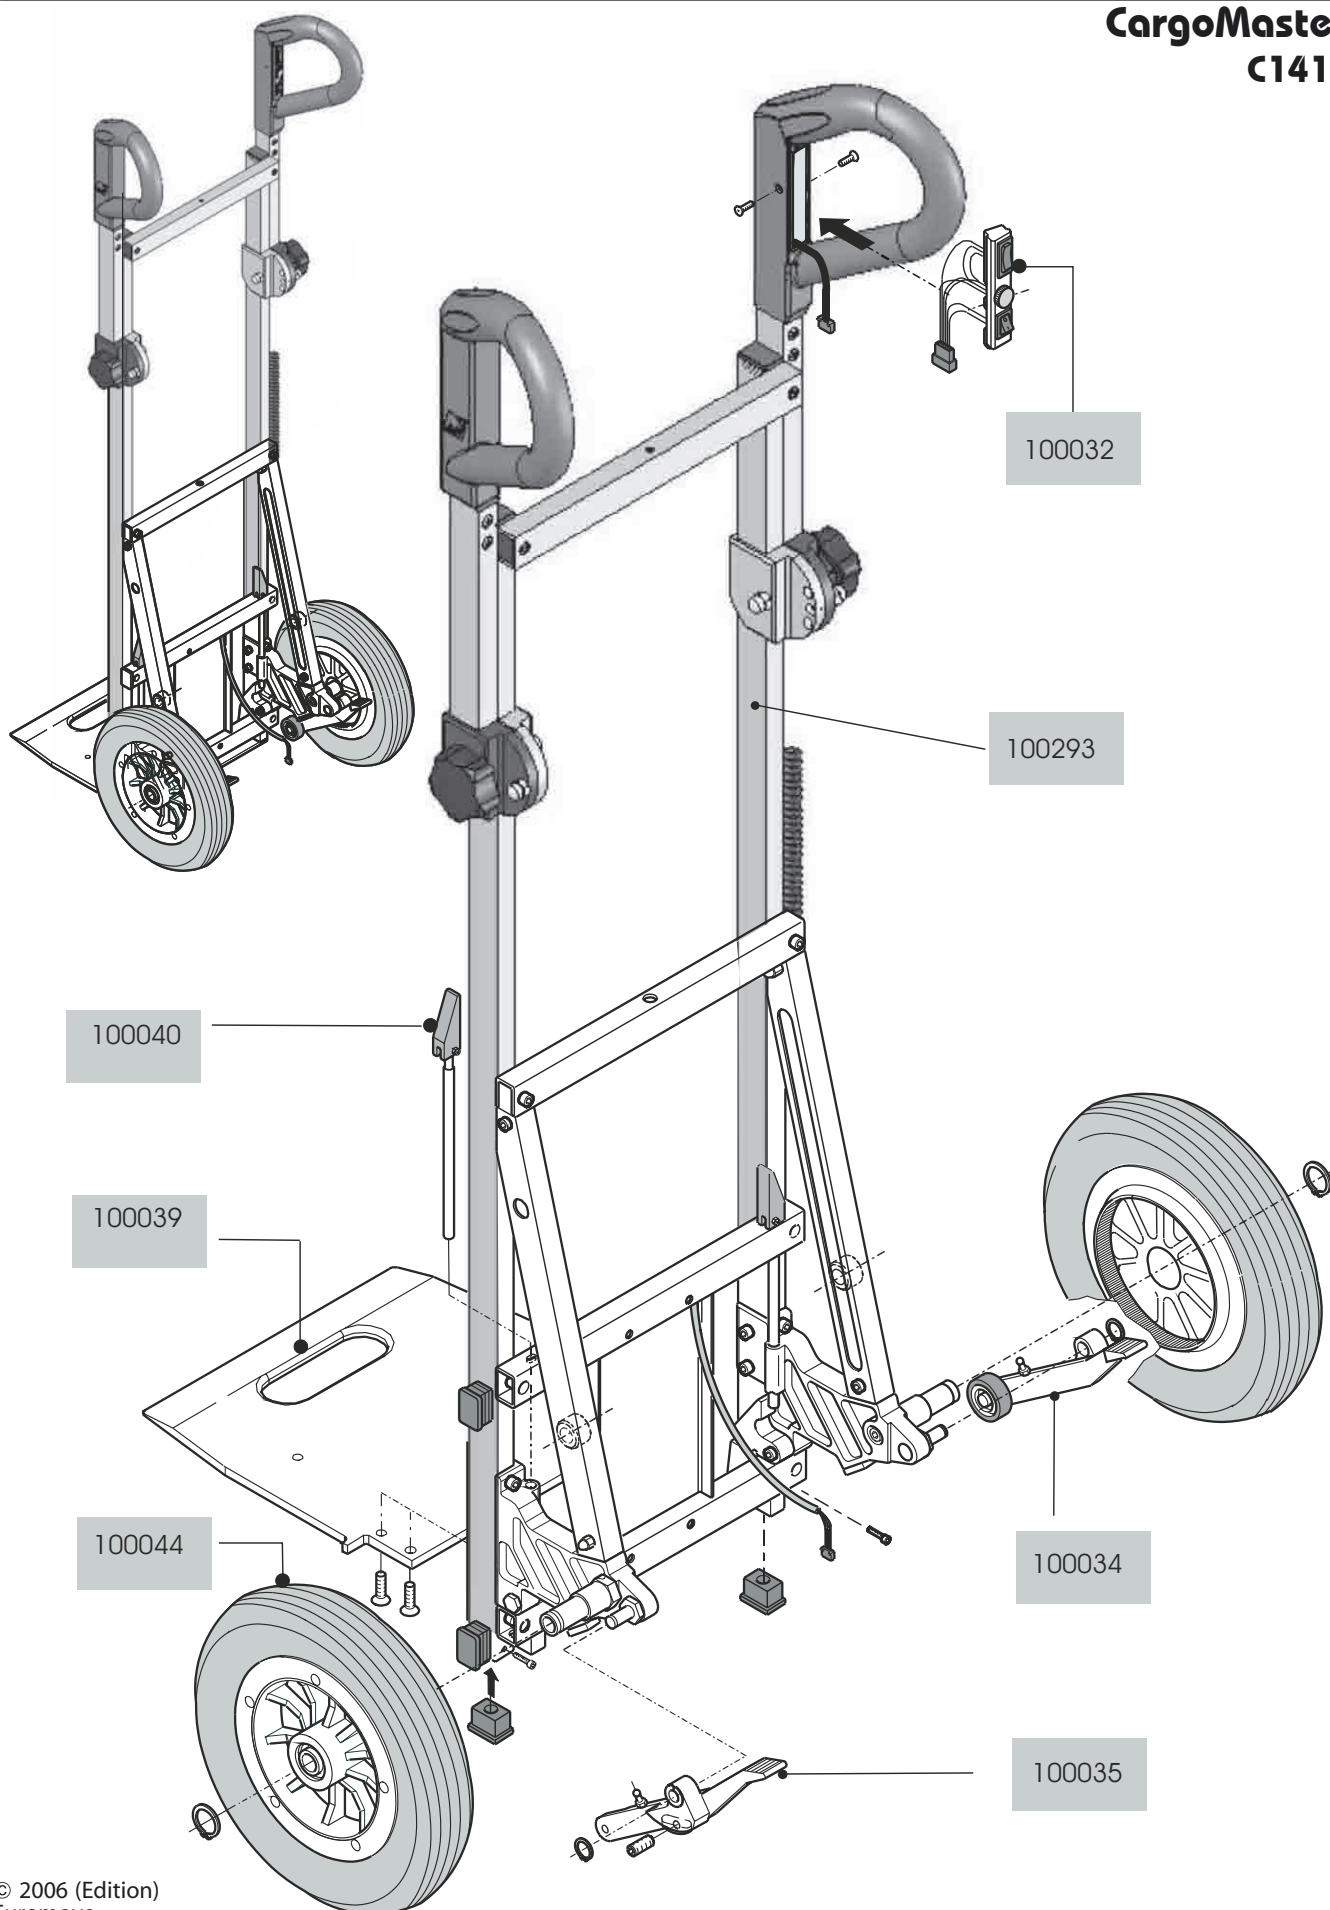

CargoMaster C1413