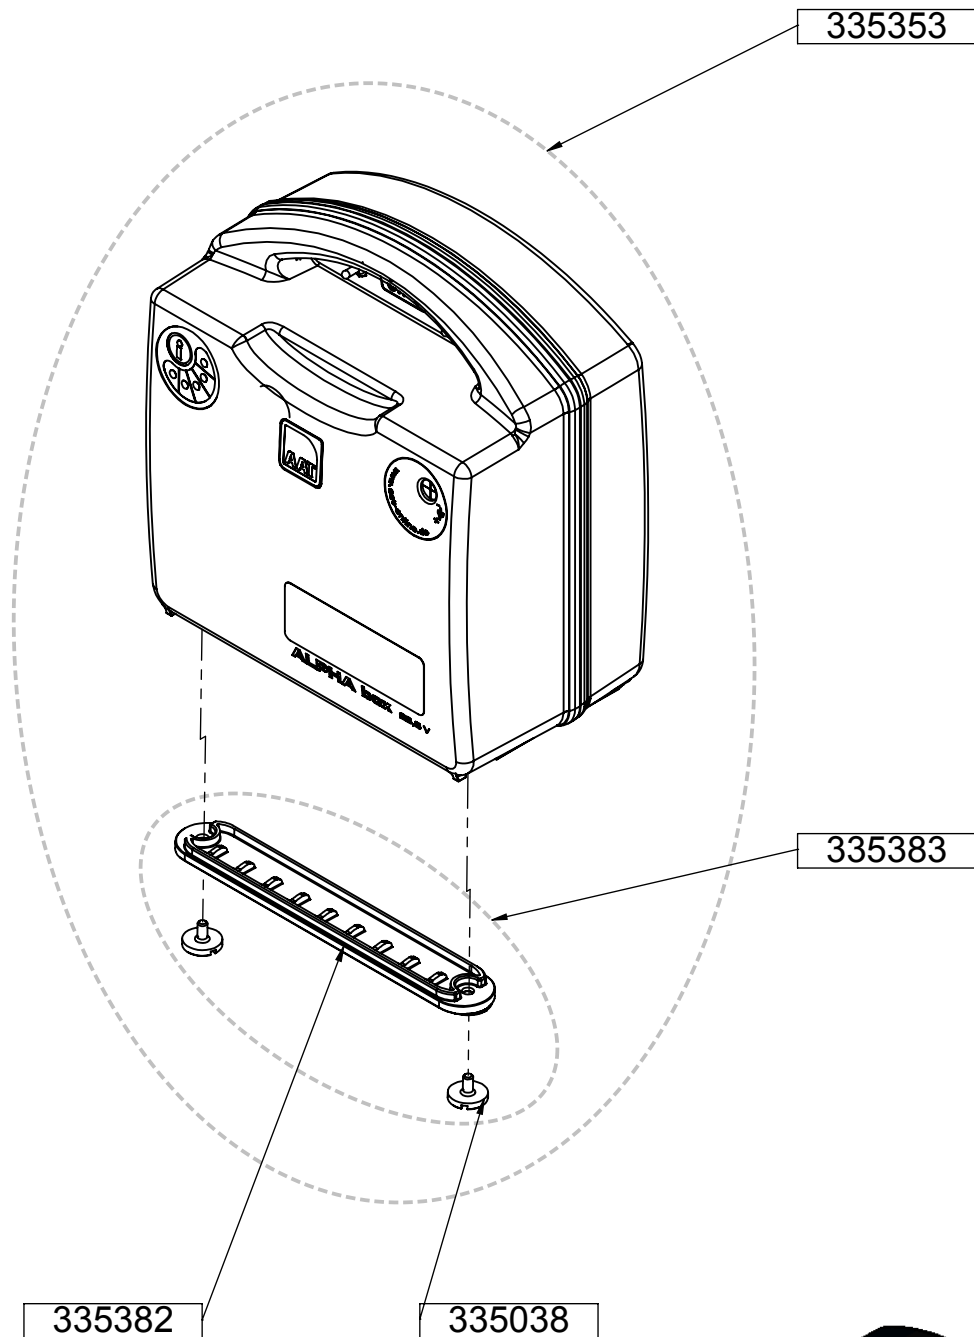

SOLO
T1601
BLACK EDITION

335372

200mm	310115
250mm	310116
300mm	310117
350mm	310118
400mm	310119
450mm	310120
500mm	310121
550mm	310122
600mm	310123