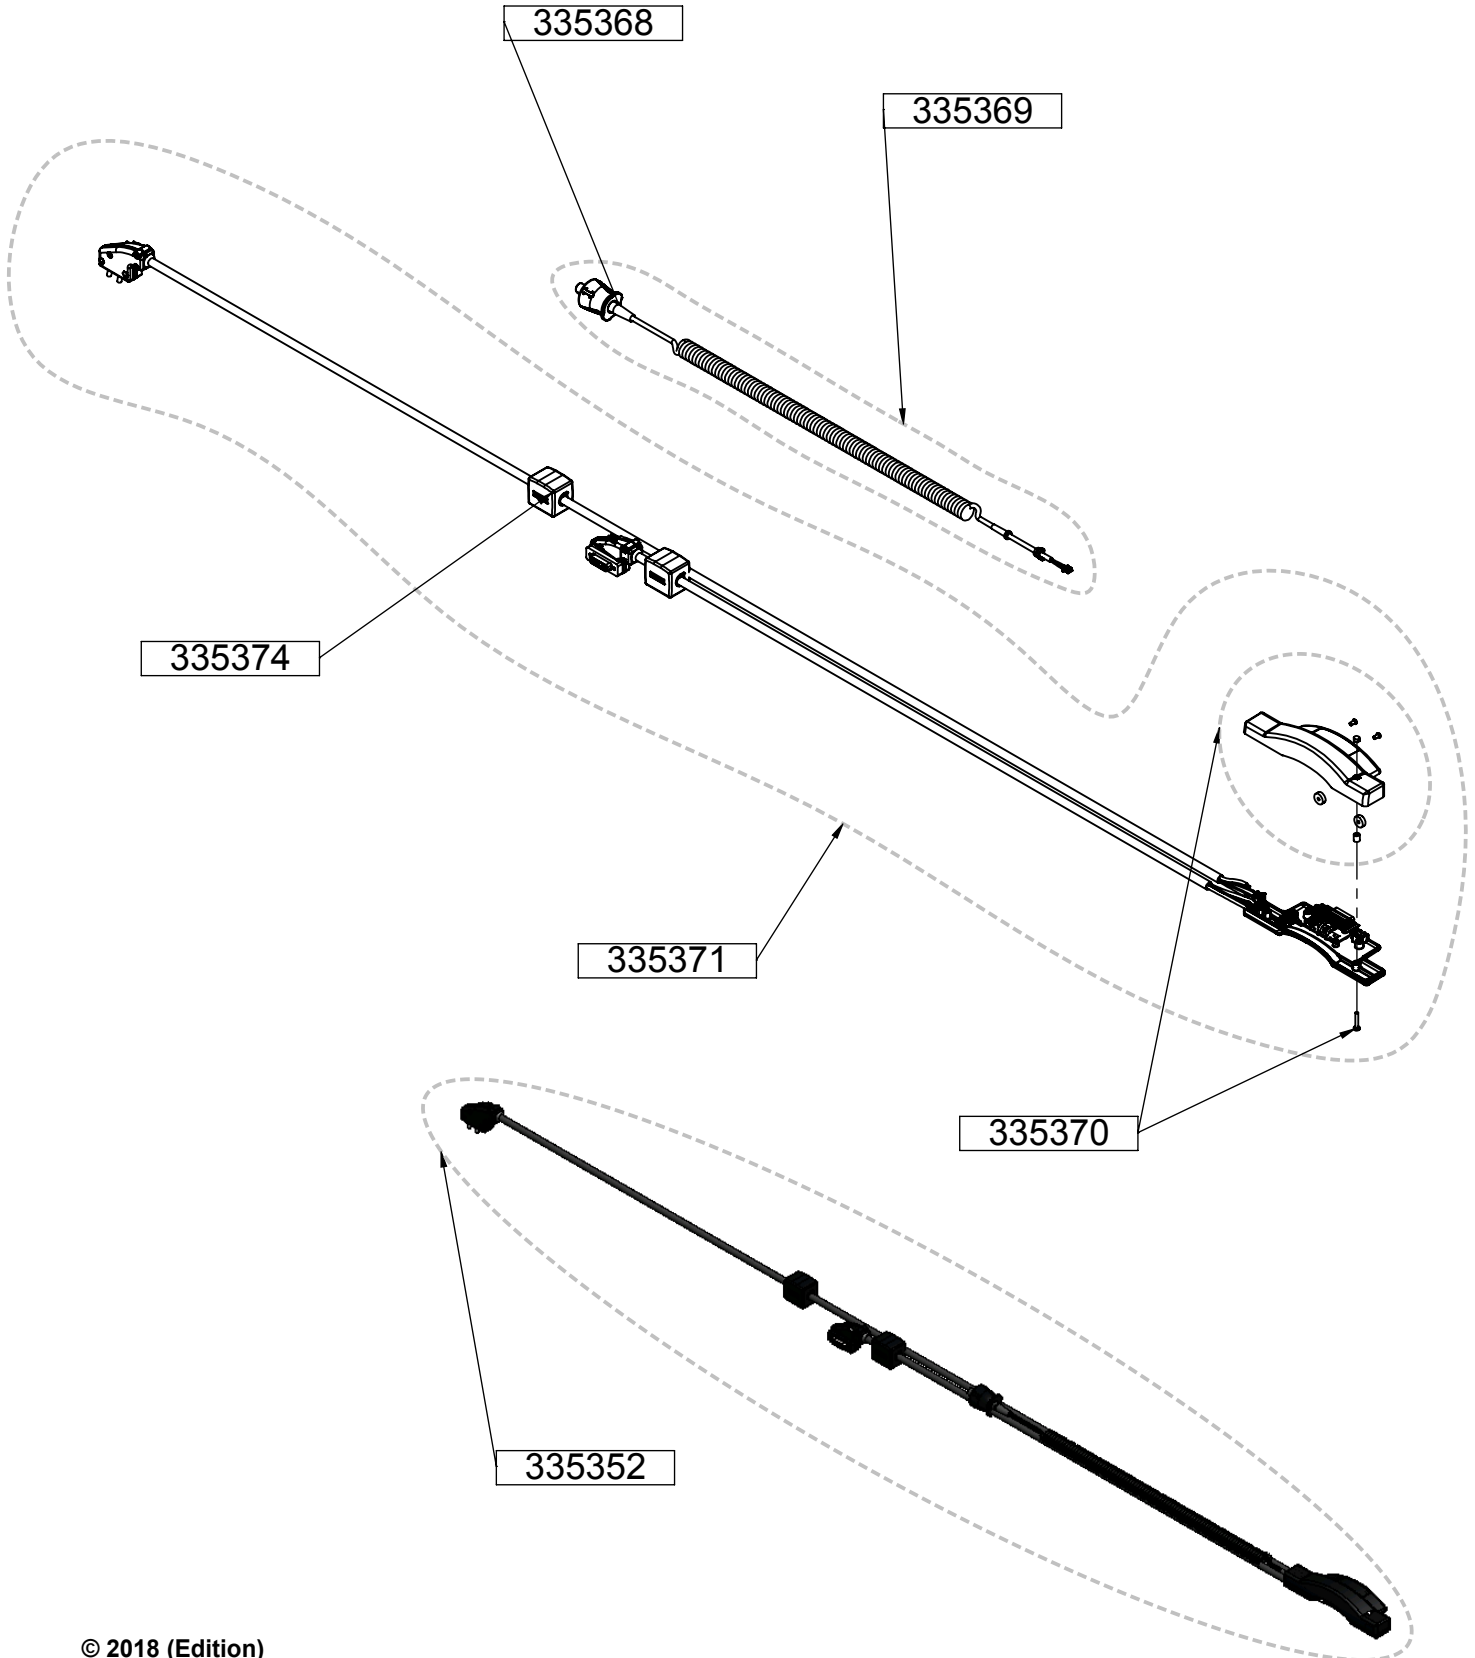

SOLO
T1601
BLACK EDITION

335372

200mm	310115
250mm	310116
300mm	310117
350mm	310118
400mm	310119
450mm	310120
500mm	310121
550mm	310122
600mm	310123