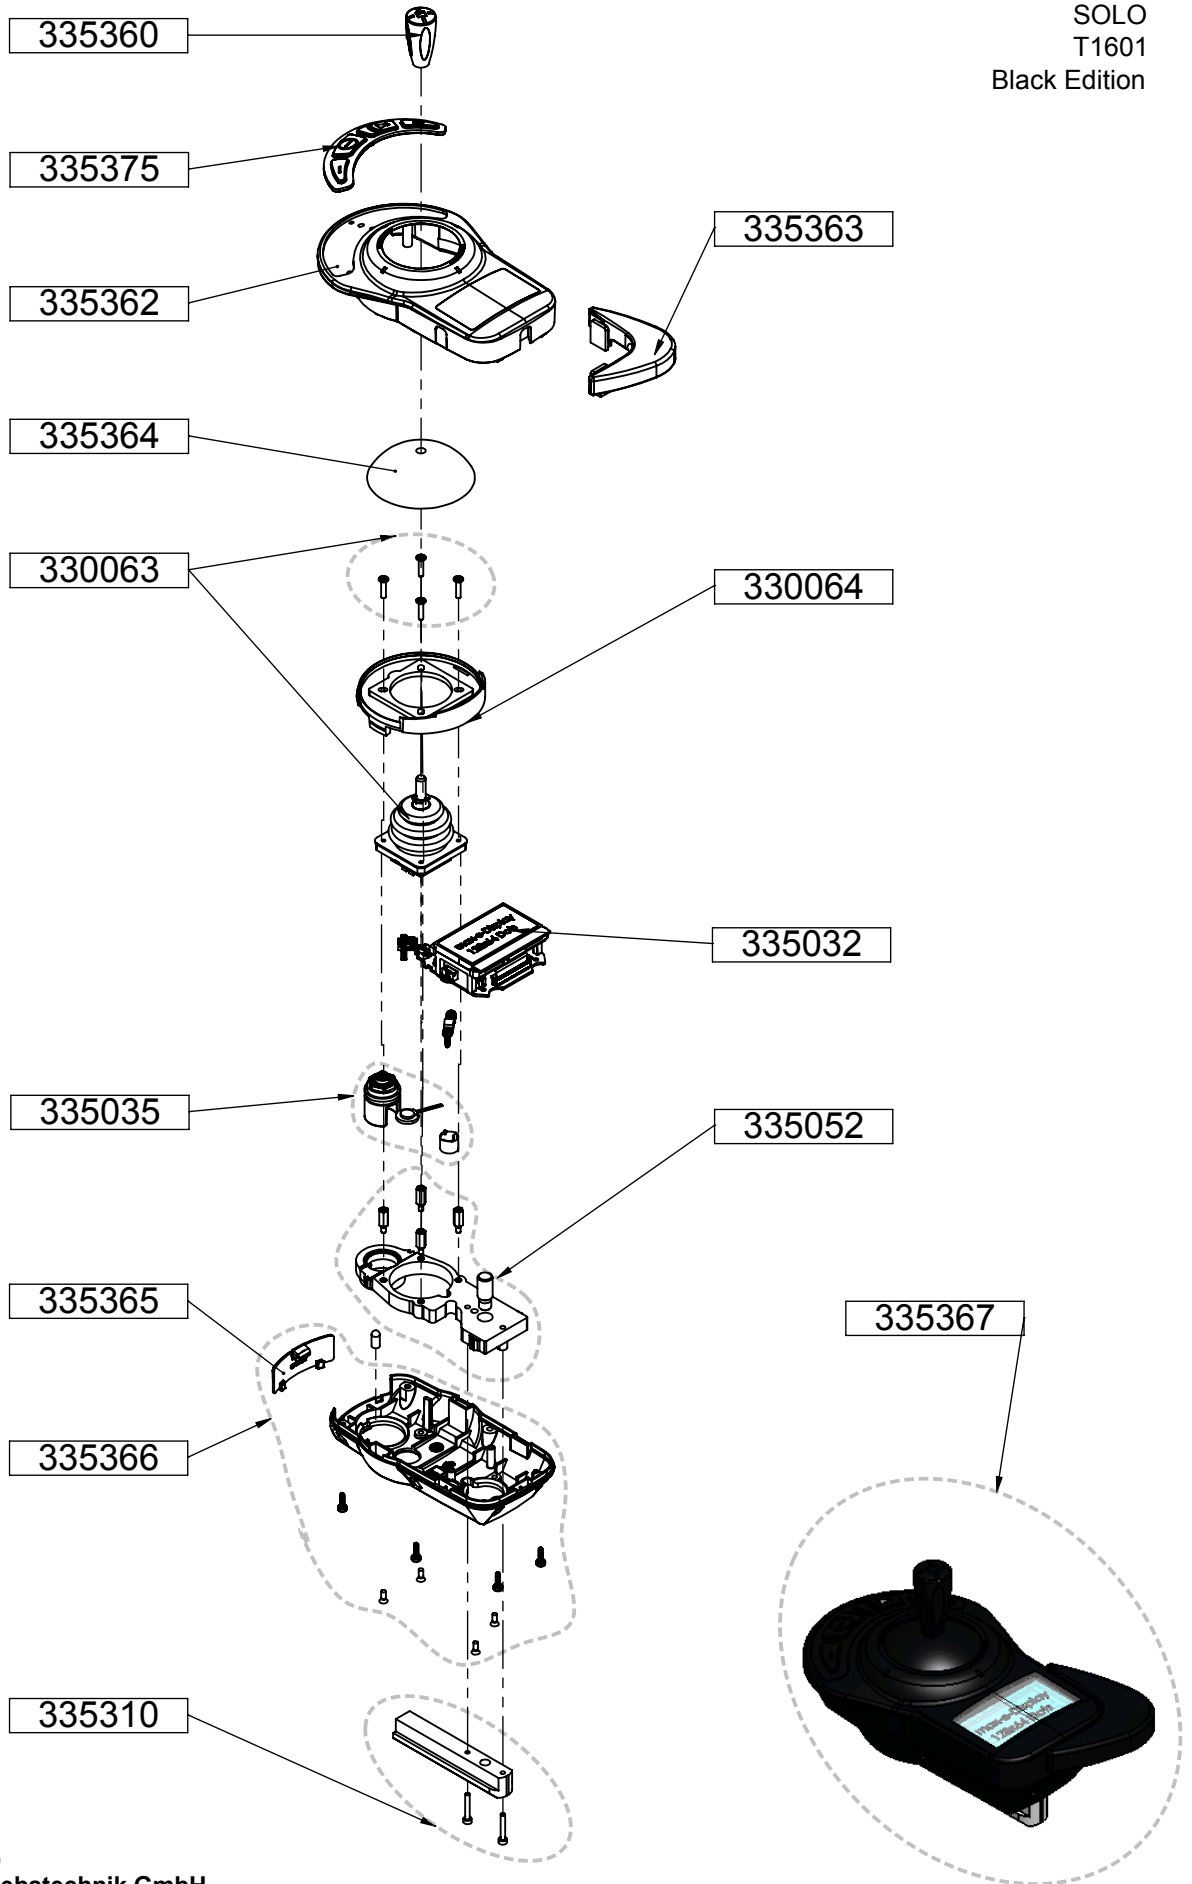

SOLO
T1601
BLACK EDITION

335372

200mm	310115
250mm	310116
300mm	310117
350mm	310118
400mm	310119
450mm	310120
500mm	310121
550mm	310122
600mm	310123