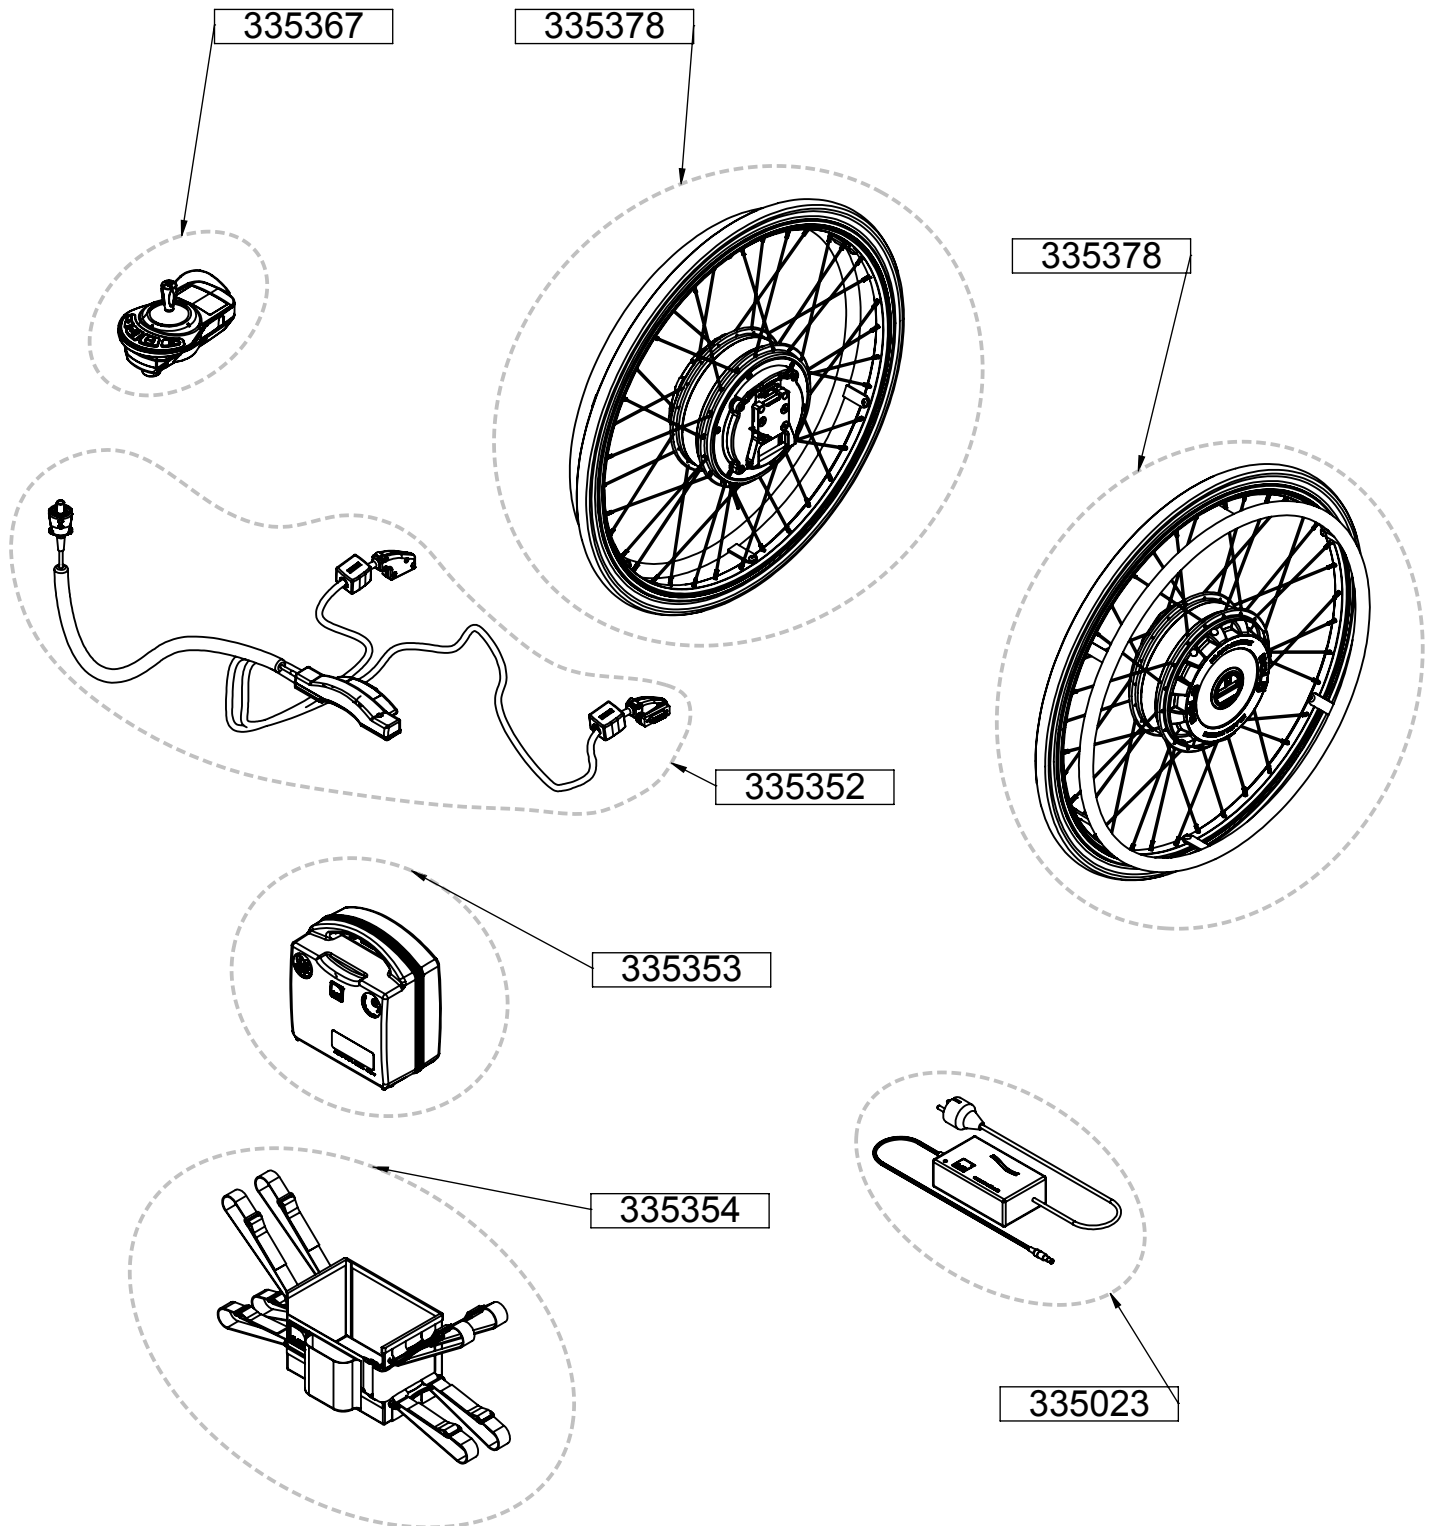

SOLO
T1601
BLACK EDITION

335372

200mm	310115
250mm	310116
300mm	310117
350mm	310118
400mm	310119
450mm	310120
500mm	310121
550mm	310122
600mm	310123