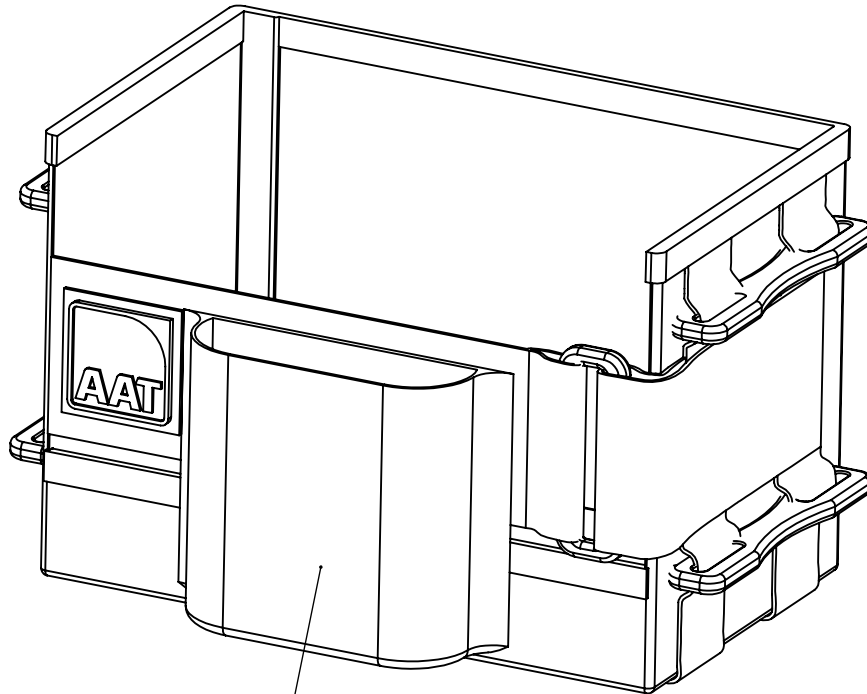

SOLO
T1601
BLACK EDITION

335372

200mm	310115
250mm	310116
300mm	310117
350mm	310118
400mm	310119
450mm	310120
500mm	310121
550mm	310122
600mm	310123