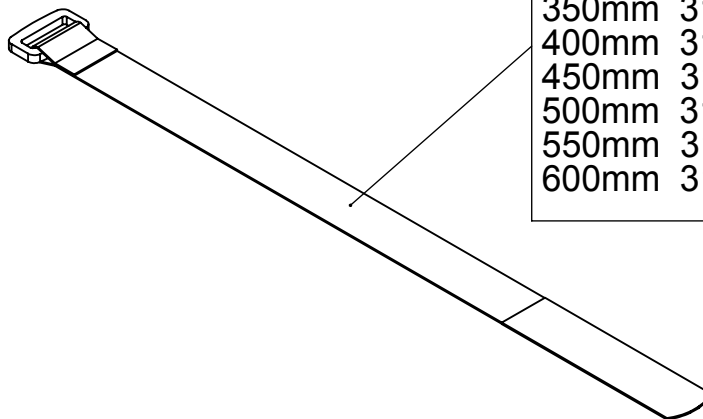

SOLO
T1601
BLACK EDITION

335372

200mm	310115
250mm	310116
300mm	310117
350mm	310118
400mm	310119
450mm	310120
500mm	310121
550mm	310122
600mm	310123