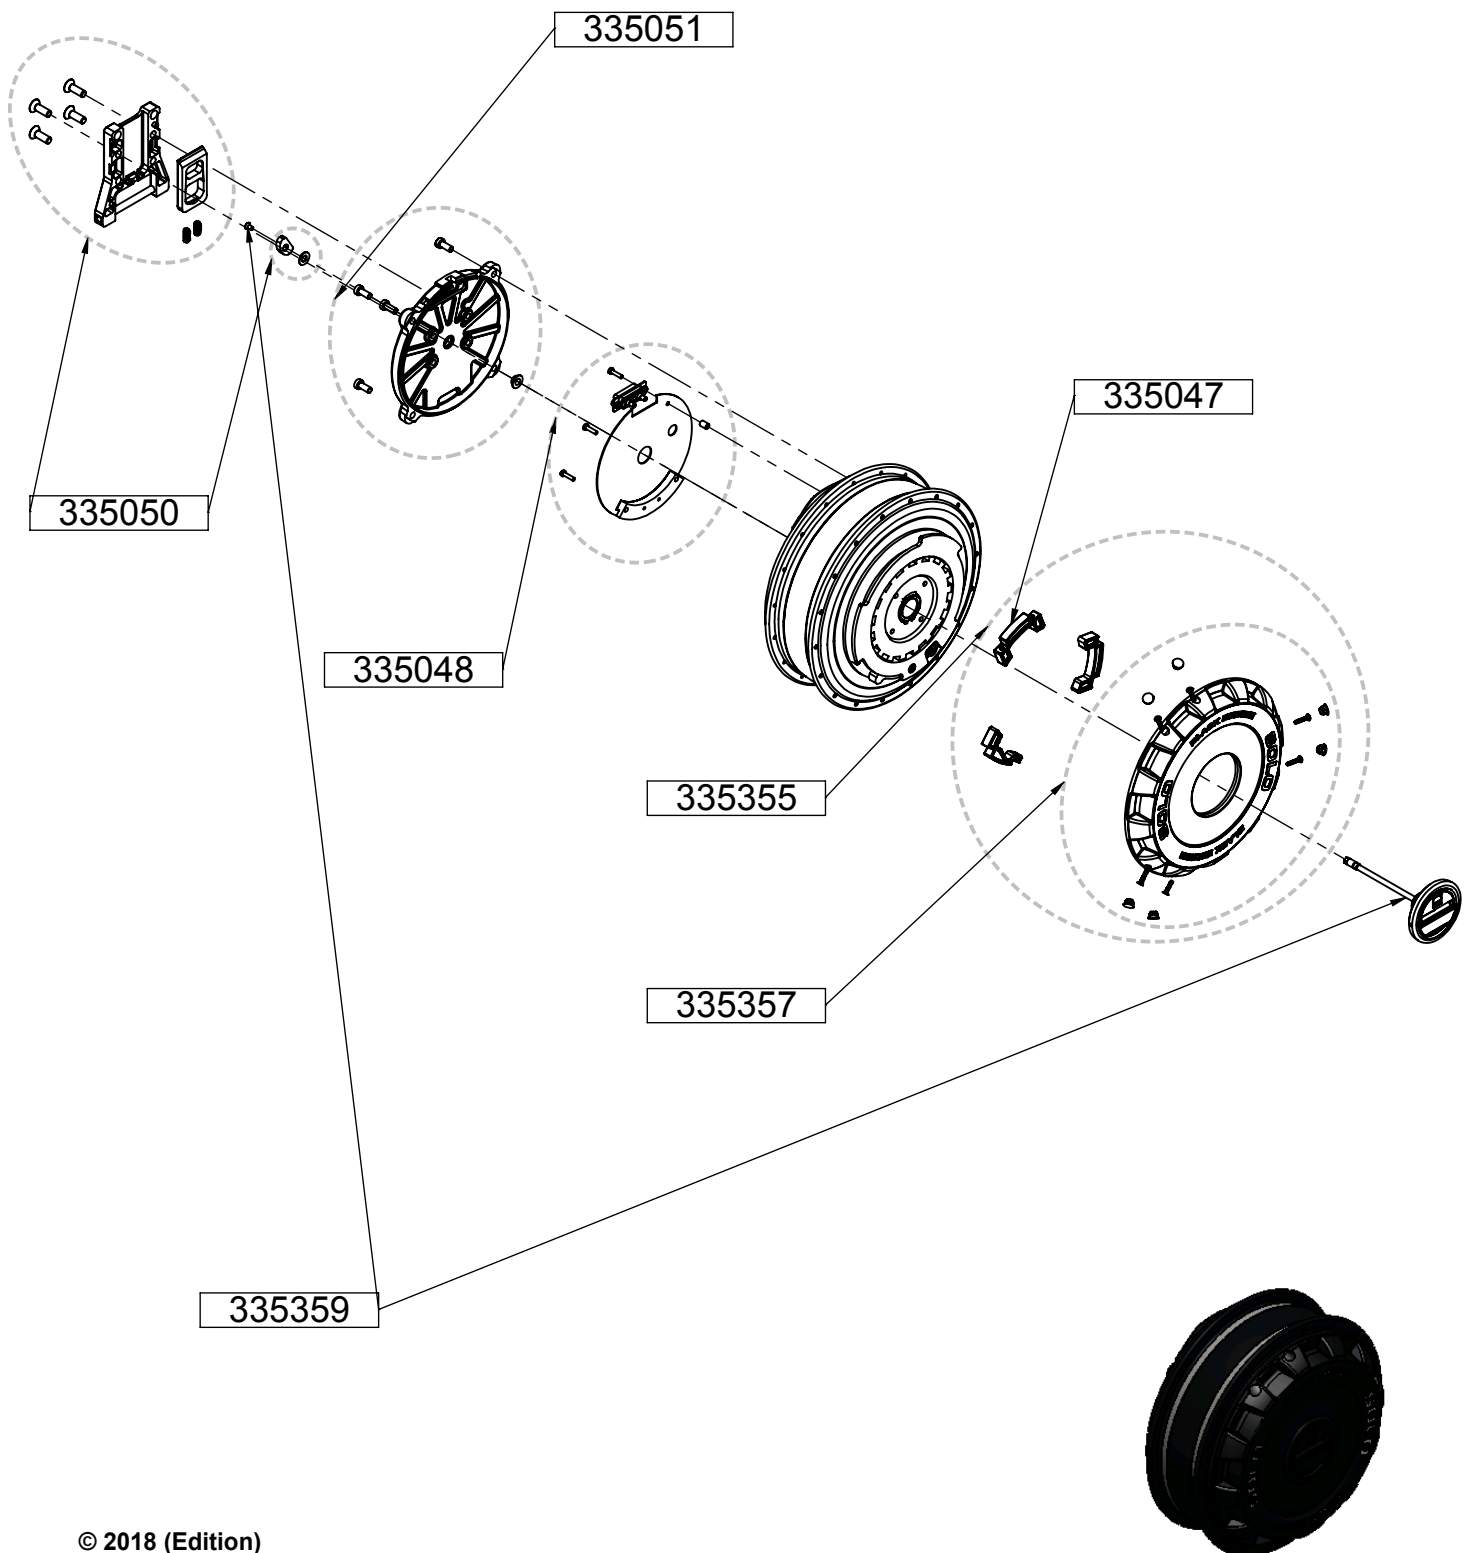

SOLO
T1601
BLACK EDITION

335372

200mm	310115
250mm	310116
300mm	310117
350mm	310118
400mm	310119
450mm	310120
500mm	310121
550mm	310122
600mm	310123