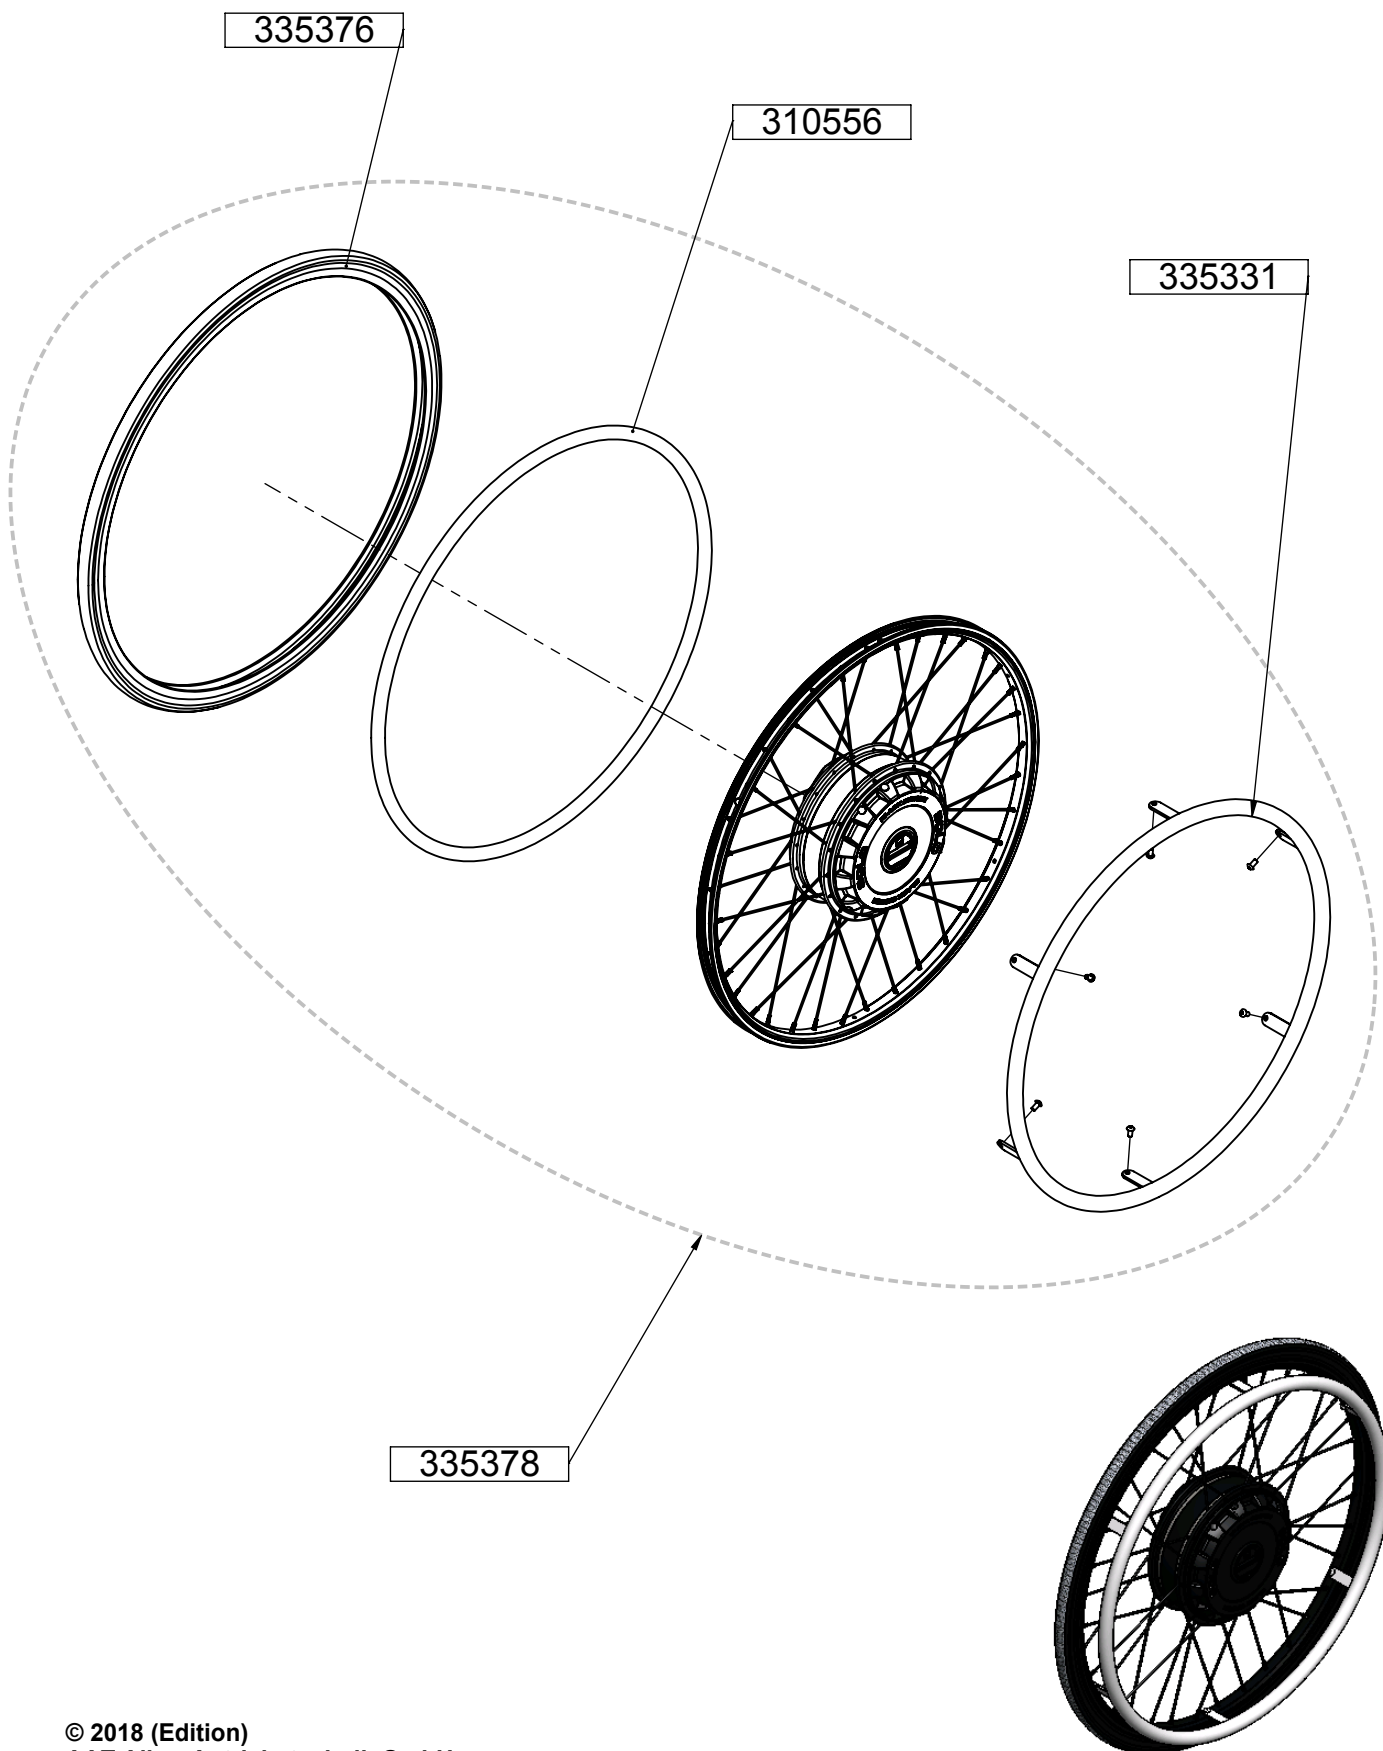

SOLO
T1601
BLACK EDITION

335372

200mm	310115
250mm	310116
300mm	310117
350mm	310118
400mm	310119
450mm	310120
500mm	310121
550mm	310122
600mm	310123