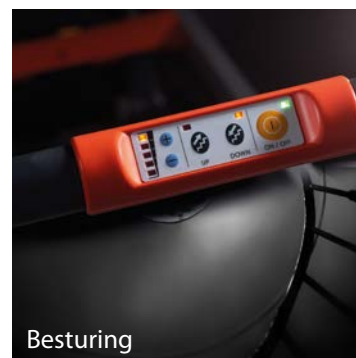

De **Cargo Master C120** is verkrijgbaar in 3 versies om op de beste manier aan uw behoeften te voldoen.

C120 S: met in hoogte verstelbare centrale handgreep.

C120 F: met opklapbare centrale handgreep.

C120 V: met individueel in hoogte verstelbare en kantelbare handgrepen.

De **Cargo Master C120** is uitgerust met luchtwielen. Elke wiel is voorzien van een individuele rem die het wiel aan de rand van de trede afremt. Dit systeem zorgt voor een hoge veiligheid en wendbaarheid in moeilijke trappenhuizen: smal of bochtig.

De schop kan worden ingeklapt om minder ruimte in beslag te nemen bij het transport van de **C120** in een voertuig.

Met behulp van een reeks accessoires kunt u uw **C120** aan uw behoeften aanpassen. Schop van verschillende afmetingen, accessoires voor het bevestigen van ladingen, enz.

De autonomie van de oplaadbare batterij ligt bij 15-30 verdiepingen (afhankelijk van het gewicht van de lading).

Als optie kan de **C120** worden uitgerust met een batterij met een grotere capaciteit (+/- 750 treden)

De **C120** is uitgerust met het trede per trede systeem. Dit systeem kan gebruikt worden bij het beklimmen van moeilijke trappen of bij het transporteren van kwetsbare voorwerpen.

De **C120** beschikt over een accu indicator.

De **C120** wordt geleverd met een batterij lader en een in hoogte verstelbare riem.

Besturing