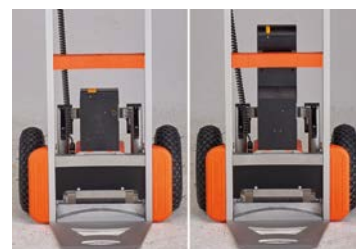

Standard
batterij pak

Grote batterij
pak

Technische gegevens	C120
Hefvermogen	120 kg
Snelheid	19-50 treden /min
Autonomie standaard batterij pak met 75 kg	+/- 375 treden
Autonomie standaard batterij pak met 120 kg	+/-255 treden
Autonomie grote batterij pak met 75 kg	+/- 750 treden
Hoogte / gevouwen	1614mm /1066 mm
Breedte	493 mm
Diepte / schop gevouwen	528mm / 298 mm
Batterij	2 X 12V 5ah
Gewicht pack batterij	4,7 kg
Gewicht C120	21,5 kg
Accu indicator	ja
Trede per trede systeem	ja
Maximale trede hoogte	210 mm
Minimale trede diepte	140 mm