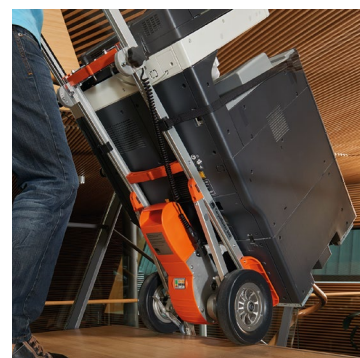

De handgrepen zijn individueel in hoogte en hoek verstelbaar om zich aan te passen aan de specificiteit van de trap en aan de morfologie van de gebruiker.

De **Cargo Master CC** kan met de neergelaten handgrepen verticaal in een klein bedrijfsvoertuig worden opgeborgen. De schop kan worden ingeklapt om minder plaats in te nemen in het voertuig.

De **Cargo Master CC** is verkrijgbaar in 2 versies: 160 of 200 kg draagvermogen. Met behulp van een reeks accessoires kunt u uw **Cargo Master CC** aanpassen aan uw specifieke behoeften: schop van verschillende afmetingen, luchtwielen, extra batterij, enz.

De autonomie van de oplaadbare batterij ligt bij 15-30 verdiepingen, afhankelijk van het gewicht van de lading.

Elk wiel van de **Cargo Master CC** is voorzien van een individuele rem die het wiel aan de rand van de trede automatisch afremt. Dankzij deze beveiliging klimt de **Cargo Master CC** gemakkelijk alle soort trappen op.

De **Cargo Master CC** is uitgerust met het ComfortStep systeem (inschakelbaar). Dit systeem vertraagt de motor bij elke verandering van steun (wiel of voet).

De loopbeweging is bijzonder zacht en maakt het mogelijk om breekbare of gevoelige ladingen veilig te vervoeren.

De **Cargo Master CC** is uitgerust met een trede per trede systeem (inschakelbaar). Na elke trede stopt de trappenklimmer en de gebruiker kan zich opnieuw goed positioneren op de trap.

De **Cargo Master CC** beschikt over een accu indicator.

Technische gegevens	CC160	CC200
Hefvermogen	160 kg	200 kg
ComfortStep	ja	ja
Accu indicator	ja	ja
Snelheid | treden/minuten	9 - 26	4 - 19
Autonomie van een batterijlading (verdiepingen volgens belasting)	15 - 30	
Hoogte	1065 - 1490 mm	
Breedte	466 mm	
Diepte	290 mm	
Batterijen	2 x 12 V / 5 Ah	
Motor	24 V DC	
Gewicht accu	4,1 kg	
Gewicht (inclusief accu)	28,5 kg	29,9 kg

Euromove

Euromove SRL/BV
3, Rue Abbé Cuypers
B-1040 Brussels
Tél. : +32 2 358 59 86
info@euromove.be
www.euromove.be

Euromove France SASU
10, rue Jean Jacques Rousseau
F-87350 Panazol
Tél. : +33 972 66 31 24
contact@euromove.fr
www.euromove.fr