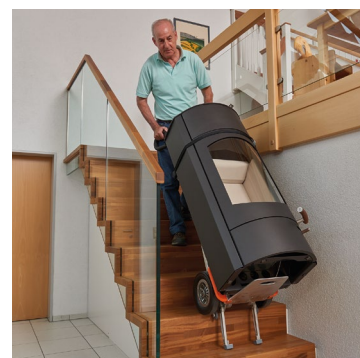

De handgrepen zijn individueel in hoogte en hoek verstelbaar om zich aan te passen aan de specificiteit van de trap en aan de morfologie van de gebruiker.

De **Cargo Master CC** kan met de neergelaten handgrepen verticaal in een klein bedrijfsvoertuig worden opgeborgen. De schop kan worden ingeklapt om minder plaats in te nemen in het voertuig.

De **Cargo Master CC** is verkrijgbaar in 2 versies: 160 of 200 kg draagvermogen. Met behulp van een reeks accessoires kunt u uw **Cargo Master CC** aanpassen aan uw specifieke behoeften: schop van verschillende afmetingen, luchtwielen, extra batterij, enz.

De autonomie van de oplaadbare batterij ligt bij 15-30 verdiepingen, afhankelijk van het gewicht van de lading.

Elk wiel van de **Cargo Master CC** is voorzien van een individuele rem die het wiel aan de rand van de trede automatisch afremt. Dankzij deze beveiliging klimt de **Cargo Master CC** gemakkelijk alle soort trappen op.

De **Cargo Master CC** is uitgerust met het ComfortStep systeem (inschakelbaar). Dit systeem vertraagt de motor bij elke verandering van steun (wiel of voet).

De loopbeweging is bijzonder zacht en maakt het mogelijk om breekbare of gevoelige ladingen veilig te vervoeren.

De **Cargo Master CC** is uitgerust met een trede per trede systeem (inschakelbaar). Na elke trede stopt de trappenklimmer en de gebruiker kan zich opnieuw goed positioneren op de trap.

De **Cargo Master CC** beschikt over een accu indicator.

Technische gegevens	CC160	CC200
Hefvermogen	160 kg	200 kg
ComfortStep	ja	ja
Accu indicator	ja	ja
Snelheid | treden/minuten	9 - 26	4 - 19
Autonomie van een batterijlading (verdiepingen volgens belasting)	15 - 30	
Hoogte	1065 - 1490 mm	
Breedte	466 mm	
Diepte	290 mm	
Batterijen	2 x 12 V / 5 Ah	
Motor	24 V DC	
Gewicht accu	4,1 kg	
Gewicht (inclusief accu)	28,5 kg	29,9 kg

Euromove

Euromove SRL/BV
3, Rue Abbé Cuypers
B-1040 Brussels
Tél. : +32 2 358 59 86
info@euromove.be
www.euromove.be

Euromove France SASU
10, rue Jean Jacques Rousseau
F-87350 Panazol
Tél. : +33 972 66 31 24
contact@euromove.fr
www.euromove.fr